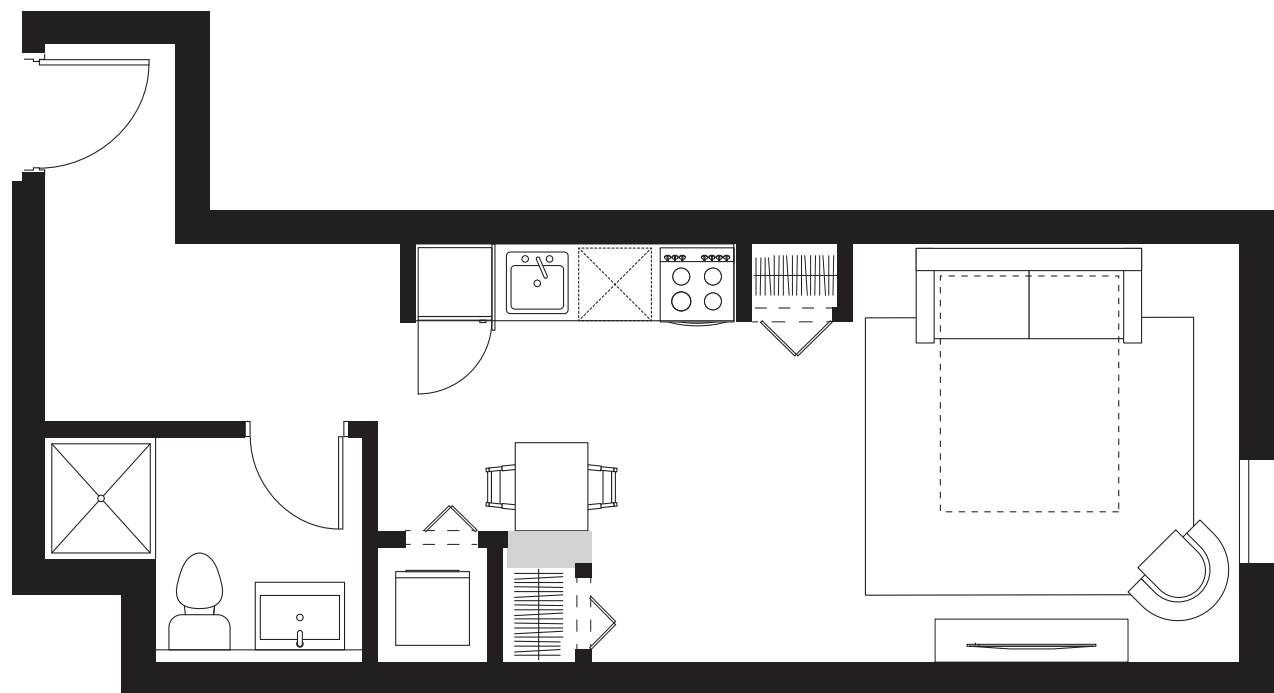

ENTICY

TYPE C7

448 PI² / FT²

SIGNATURES

VEND. / SALER : _____ DATE : _____

ACHET. / BUYER : _____ DATE : _____

Prix, spécifications, matériaux et plans sujets a changements sans préavis. SEO. Les dimensions affichées sur ce plan sont approximatives. Toutes les illustrations sont le concept d'artistes. La surface réelle de plancher utilisable de l'unité peut différer de toute dimension mentionnée sur ce plan. La taille, la localisation et / ou la configuration des fenêtres et vitres affichées peuvent refléter les plans, varier ou être modifiées. Balcons et terrasses sont approximatifs. Les dimensions en pi.ca. différeront du certificat de localisation final.

Prices, specifications, materials and floor plans are subject to change without notice. E &O.E. The dimensions shown on this plan are approximate only. All renderings are artist's conceptions. Actual useable floor space within the unit may vary from any stated floor areas or dimensions on this plan. The size, location and /or configuration of the windows and spandrel glass shown may be changed, varied, or mirrored. Balcony/ Terrace are approximate. The square foot measurement will differ from the final certificate of location.