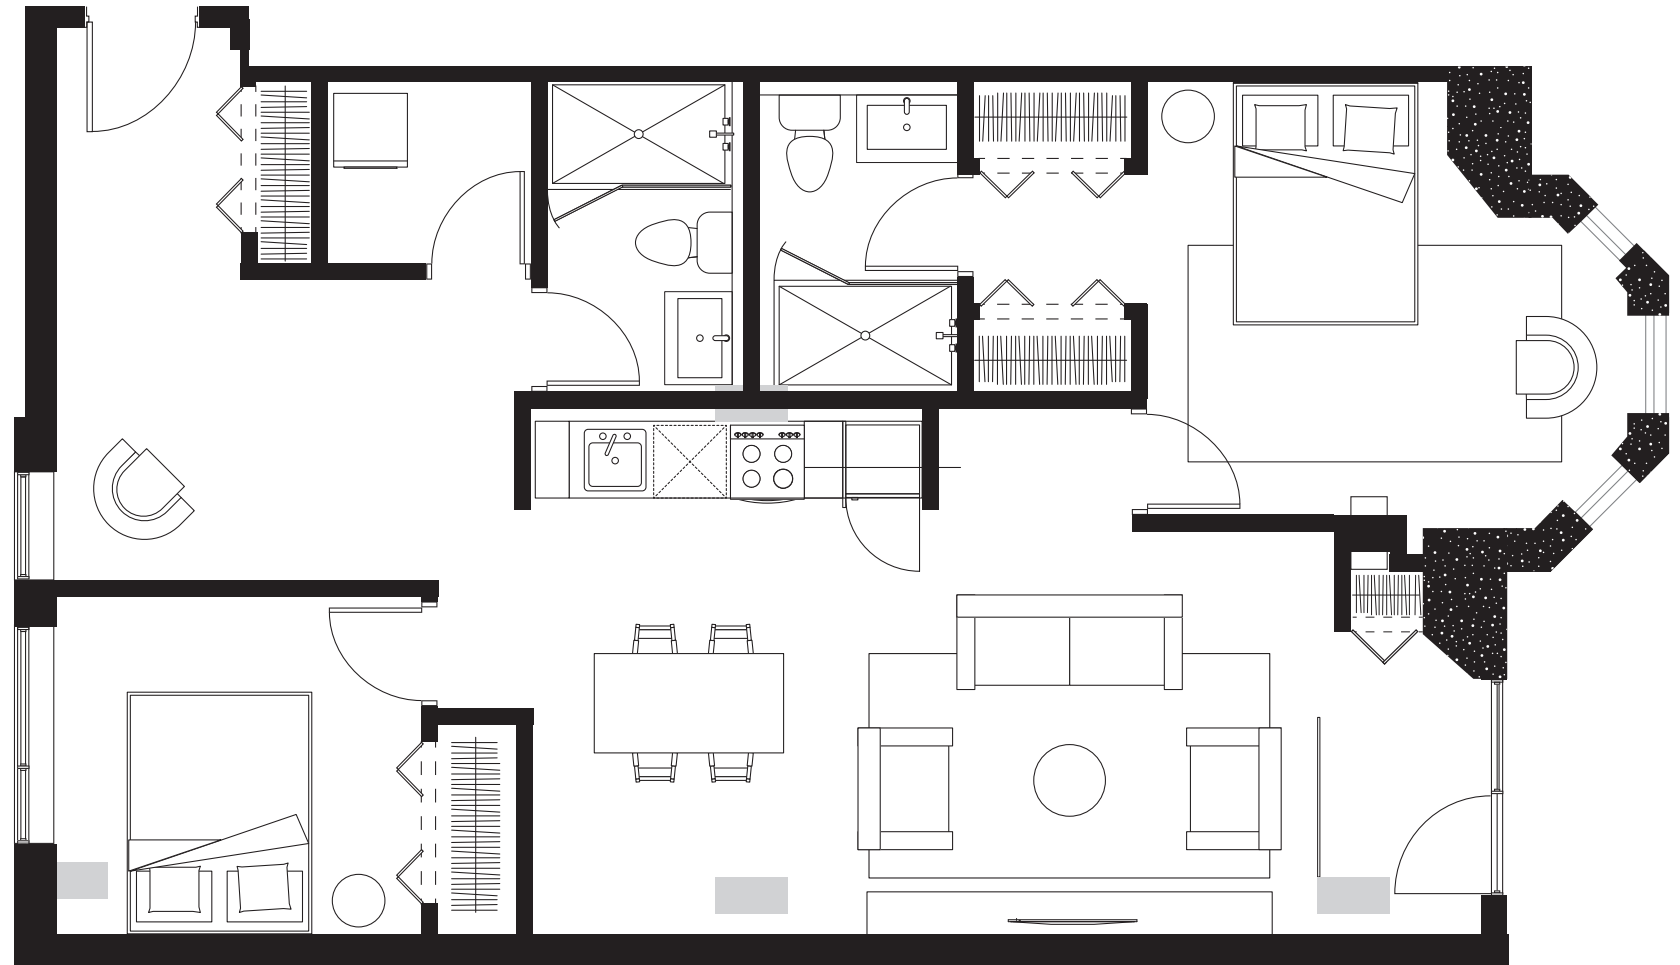

ENTICY

TYPE A7
1007 » 1032 PI² / FT²

SIGNATURES

VEND. / SALER : _____ DATE : _____

ACHET. / BUYER : _____ DATE : _____

Prix, spécifications, matériaux et plans sujets a changements sans préavis. SEO. Les dimensions affichées sur ce plan sont approximatives. Toutes les illustrations sont le concept d'artistes. La surface réelle de plancher utilisable de l'unité peut différer de toute dimension mentionnée sur ce plan. La taille, la localisation et / ou la configuration des fenêtres et vitres affichées peuvent refléter les plans, varier ou être modifiées. Balcons et terrasses sont approximatifs. Les dimensions en pi.ca. différeront du certificat de localisation final.

Prices, specifications, materials and floor plans are subject to change without notice. E &O.E. The dimensions shown on this plan are approximate only. All renderings are artist's conceptions. Actual useable floor space within the unit may vary from any stated floor areas or dimensions on this plan. The size, location and /or configuration of the windows and spandrel glass shown may be changed, varied, or mirrored. Balcony/ Terrace are approximate. The square foot measurement will differ from the final certificate of location.